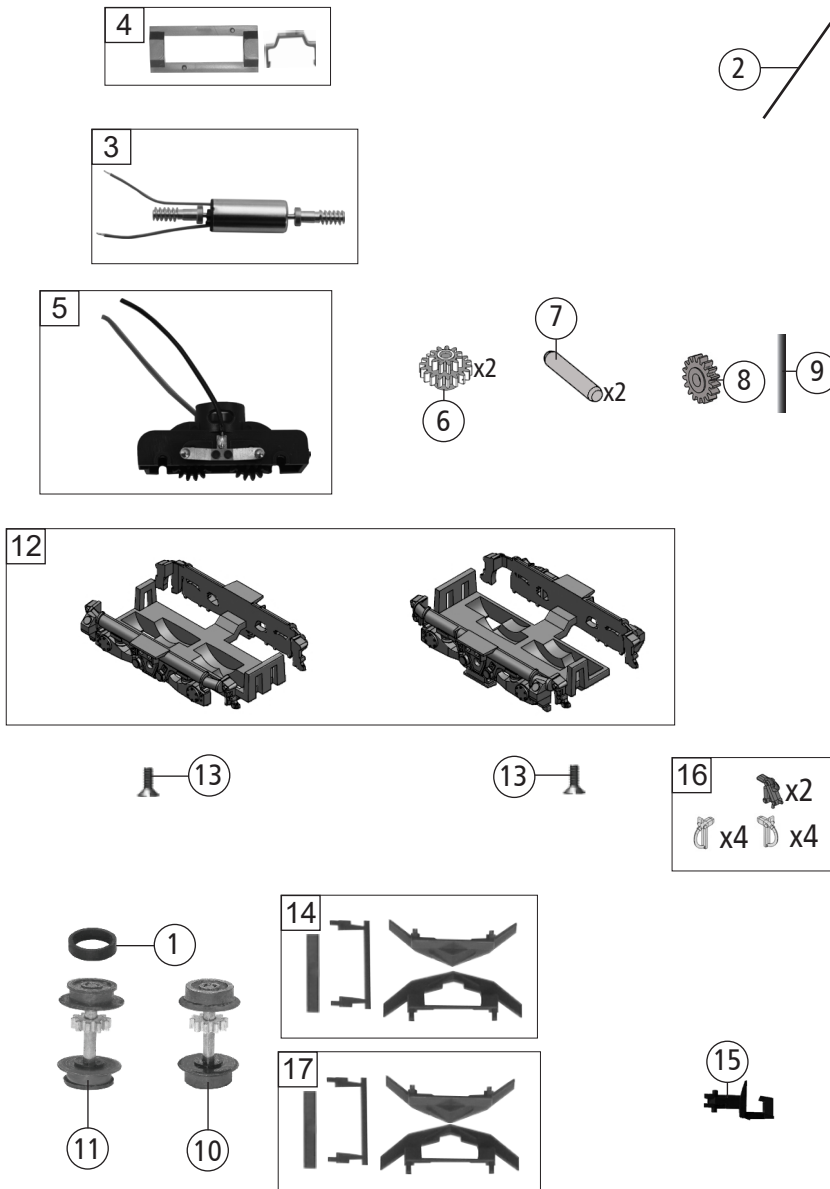

Pos. Nr. Pos.no.	Beschreibung Description	Art.-Nr. Art.no.	Preisgruppe Price bracket
7360041	DB Br 212	=	N
7370041		=	N
1	Haftreifen D=5,5 B=1,3 mm Traction tire	00547001	1
2	Richtfeder Straightening spring	61793100	5
3	Motor RIC Motor	50721210	24
4	Motoraufnahme + Halter Motor mount+holder	50721280	4
5	Drehgestellblock Bogie block	467360024	16
6	Zahnrad Z=11/18 Gear	56732102	5
7	Achse Zahnrad D=1 mm L=6 mm Axle for gear	00527009	1
8	Zahnrad Z=17 Gear	56718300	2
9	Achse L=10,5 Axle	00527008	1
10	Radsatz m. Zahnrad o. Haftring Wheelset w.gear w/o tr. tire	53721210	11
11	Radsatz m. Zahnrad m.2 Haftring Wheelset w.gear w. tr. tire	54721211	12
12	DG-Blende 1+2 Bogie frame	417360024	7
13	SK-Schraube M1,6x5 mm SK-Screw	115317	4
14	TS - Schienenräumer+Abstützung Part set-Rail guard+support	22721210	7
15	Kupplung N-Spur Coupling	98189	6
16	Zürusbeutel Bag of accessories	144994	12
17	TS - Schienenräumer+Abstützung graubraun Part set-Rail guard+support greybrown	237360024	7